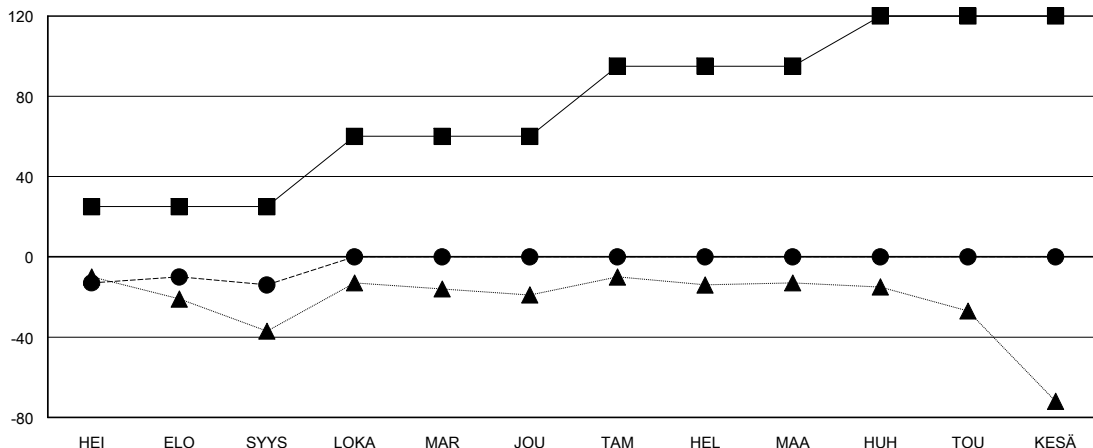

# MONTHLY MEMBERSHIP PROGRESS REPORT

District 107 A

Results as of: 9/30/2023

GMT:

SIJAINTI FINLAND

GMT VAALIPIIRI

Klubit				jäsentä			
TULOKSET 2023-2024				TULOKSET 2023-2024			
NELJÄNNES	UUDEN KLUBIN TAVOITE	UUDET KLUBIT	LOPETETUT KLUBIT	NELJÄNNES	JÄSENKASVUN NETTOTAVOITE	TOTEUTUNUT JÄSENKASVU	POISTETUT JÄSENET (mukaan lukien siirrot)
HEI/ELO/SYYS	0	0	0	HEI/ELO/SYYS	25	15	28
LOKA/MAR/JOU	0	0	0	LOKA/MAR/JOU	35	0	0
TAM/HEL/MAA	1	0	0	TAM/HEL/MAA	35	0	0
HUH/TOU/KESÄ	0	0	0	HUH/TOU/KESÄ	25	0	0

TAVOITTEET JA UUDET KLUBIT, KUMULATIIVINEN

TAVOITTEET JA JÄSENET, KUMULATIIVINEN

LAKKAUTETUT KLUBIT: 0	7 CLUBS OF 81 LISÄNNYT YHDEN TAI USEAMMAN UUTTA JÄSENTÄ	<b>SUKUPUOLIJAKAUMA</b>
		MIES 1,531 (80.96%)
		NAINEN 360 (19.04%)
<b>ERONNEET JÄSENET</b>	<a href="#">KLIKKAA TÄSTÄ NÄHDÄKSESI KUMULATIIVISET JÄSENTIEDOT</a>	PERHEJÄSENIÄ YHTEENSÄ 28
KUOLLUT 4		PERHEJÄSENET, JOTKA MAKSAVAT PUOLET JÄSENMAKSUSTA 14
KLUBI LAKKAUTETTU 0		
MUU 24		
<b>YHTEENSÄ 28</b>		