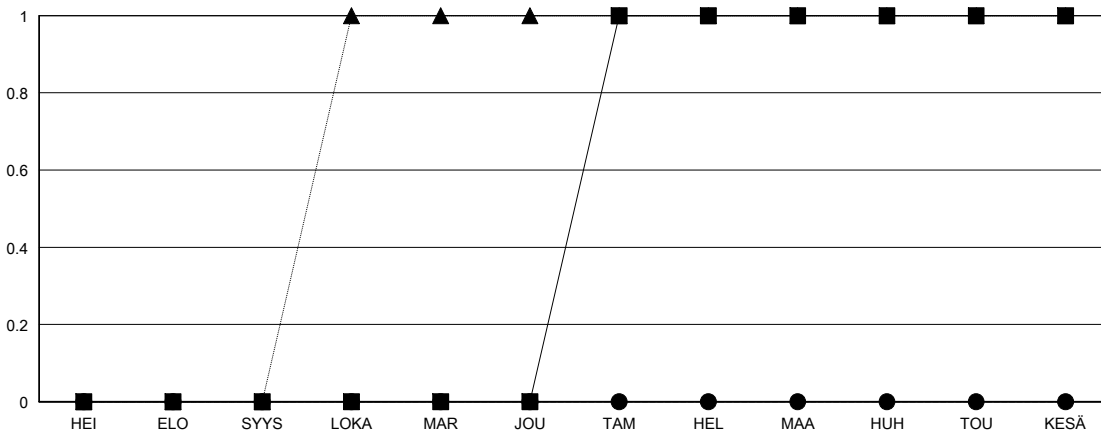

# MONTHLY MEMBERSHIP PROGRESS REPORT

District 107 A

Results as of: 9/30/2023

GMT:

SIJAINTI FINLAND

GMT VAALIPIIRI

Klubit				jäsentä			
TULOKSET 2023-2024				TULOKSET 2023-2024			
NELJÄNNES	UUDEN KLUBIN TAVOITE	UUDET KLUBIT	LOPETETUT KLUBIT	NELJÄNNES	JÄSENKASVUN NETTOTAVOITE	TOTEUTUNUT JÄSENKASVU	POISTETUT JÄSENET (mukaan lukien siirrot)
HEI/ELO/SYYS	0	0	0	HEI/ELO/SYYS	25	15	28
LOKA/MAR/JOU	0	0	0	LOKA/MAR/JOU	35	0	0
TAM/HEL/MAA	1	0	0	TAM/HEL/MAA	35	0	0
HUH/TOU/KESÄ	0	0	0	HUH/TOU/KESÄ	25	0	0

TAVOITTEET JA UUDET KLUBIT, KUMULATIIVINEN

TAVOITTEET JA JÄSENET, KUMULATIIVINEN

LAKKAUTETUT KLUBIT: 0	7 CLUBS OF 81 LISÄNNYT YHDEN TAI USEAMMAN UUTTA JÄSENTÄ	<b>SUKUPUOLIJAKAUMA</b>
		MIES 1,531 (80.96%)
		NAINEN 360 (19.04%)
<b>ERONNEET JÄSENET</b>	<a href="#">KLIKKAA TÄSTÄ NÄHDÄKSESI KUMULATIIVISET JÄSENTIEDOT</a>	PERHEJÄSENIÄ YHTEENSÄ 28
KUOLLUT 4		PERHEJÄSENET, JOTKA MAKSAVAT PUOLET JÄSENMAKSUSTA 14
KLUBI LAKKAUTETTU 0		
MUU 24		
<b>YHTEENSÄ 28</b>		